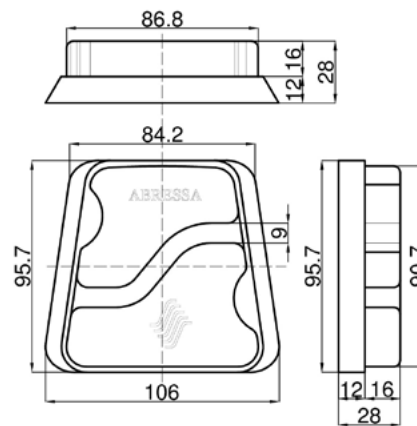

FRANKFURT UCR

CODE 15T

1P = 0,29 Kg | 36P = 10,50Kg

> Tabla de equivalencias

	000	00	0	45	1	A	C	2	F	K	3	H	N	4	5	6	7	8	10	12	15	18
FEPA	16	24	30	46	60	80	100	120	150	180	220	240	280	400	500	600	700	800	1000	1200	1500	1800