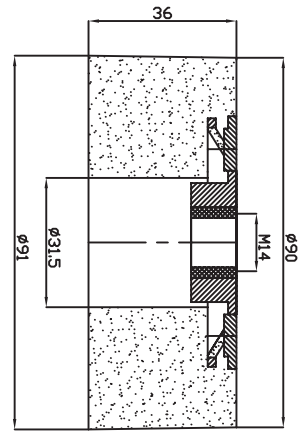

# 90 x 35 M14

CODE 01M

1P = 0,39 Kg | 18P = 7,0 Kg