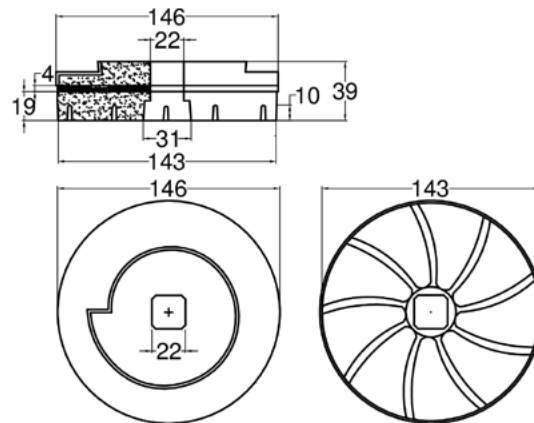

150 x 10 SH EOLE FLEX

CODE 31R

1P = 0,75 Kg | 1 P = 0,80Kg

> Tabla de equivalencias

	000	00	0	45	1	A	C	2	F	K	3	H	N	4	5	6	7	8	10	12	15	18
FEPA	16	24	30	46	60	80	100	120	150	180	220	240	280	400	500	600	700	800	1000	1200	1500	1800