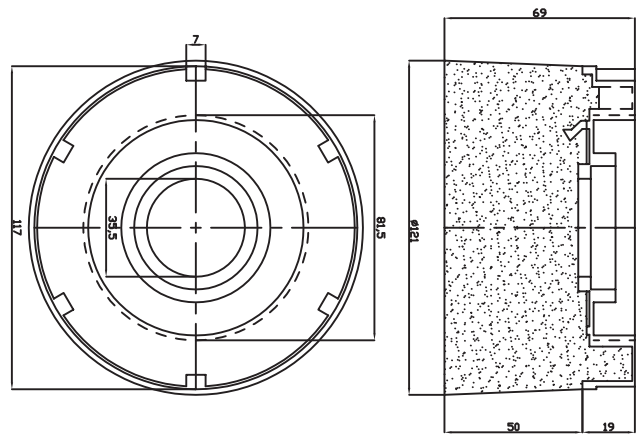

# 120 x 50 FRM

## CODE 02Q

1P = 1,24 Kg | 16P = 19,8 Kg